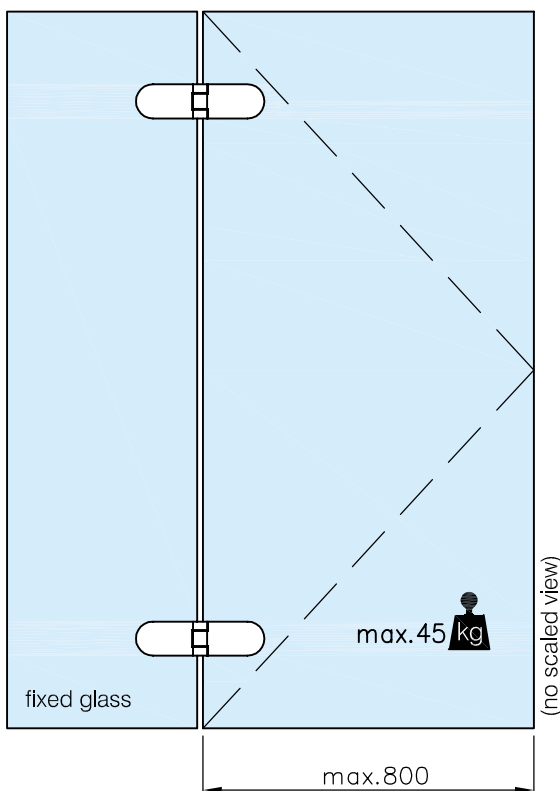

304

Glass door hinge glass/glass	Glastür-Scharnier Glas/Glas	Charnière pour porte en verre verre/verre	Glasdeurscharnier glas/glas
stainless steel	V2A	inox	RVS
...10 polished ...12 satin	...10 poliert ...12 gebürstet	...10 poli ...12 brossé	...10 gepolijst ...12 geborsteld

* drawing shows 8mm glass

glass cutout

max. load weights and door width