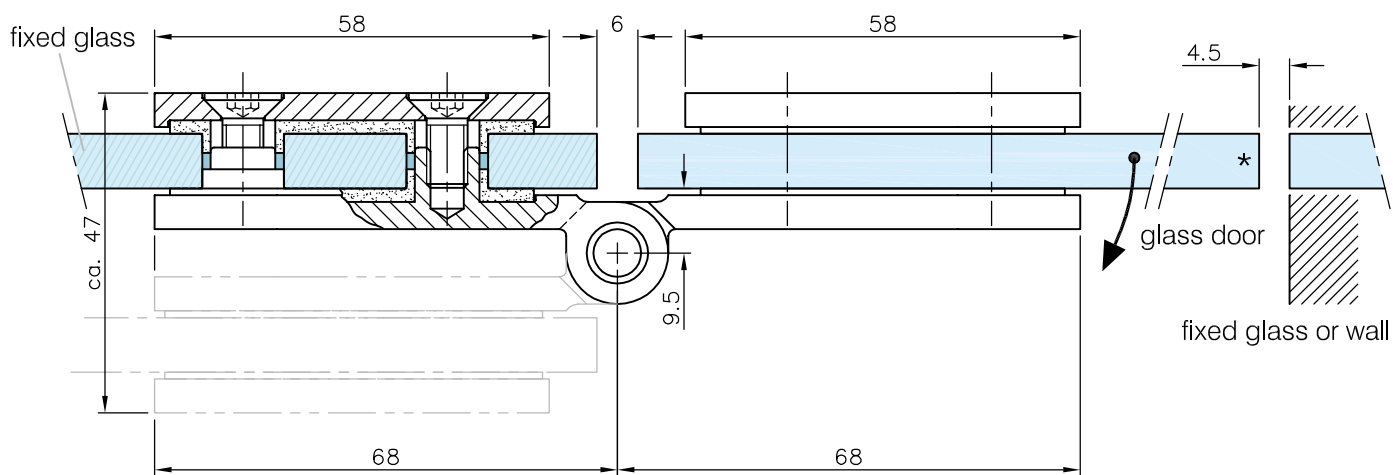

304

Glass door hinge glass/glass	Glastür-Scharnier Glas/Glas	Charnière pour porte en verre verre/verre	Glasdeurscharnier glas/glas
stainless steel	V2A	inox	RVS
...10 polished ...12 satin	...10 poliert ...12 gebürstet	...10 poli ...12 brossé	...10 gepolijst ...12 geborsteld

* drawing shows 8mm glass

glass cutout

max. load weights and door width