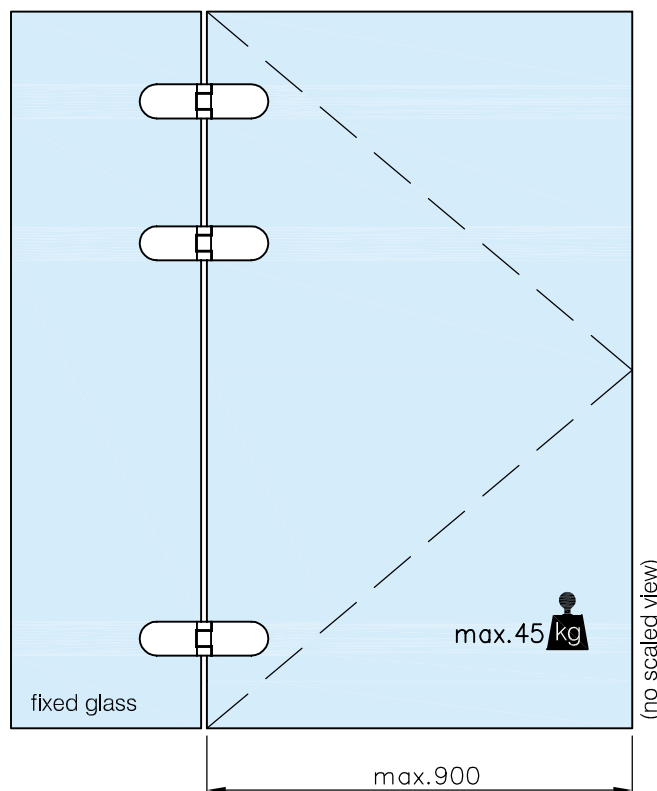

304

Glass door hinge glass/glass	Glastür-Scharnier Glas/Glas	Charnière pour porte en verre verre/verre	Glasdeurscharnier glas/glas
stainless steel	V2A	inox	RVS
...10 polished ...12 satin	...10 poliert ...12 gebürstet	...10 poli ...12 brossé	...10 gepolijst ...12 geborsteld

* drawing shows 8mm glass

glass cutout

max. load weights and door width