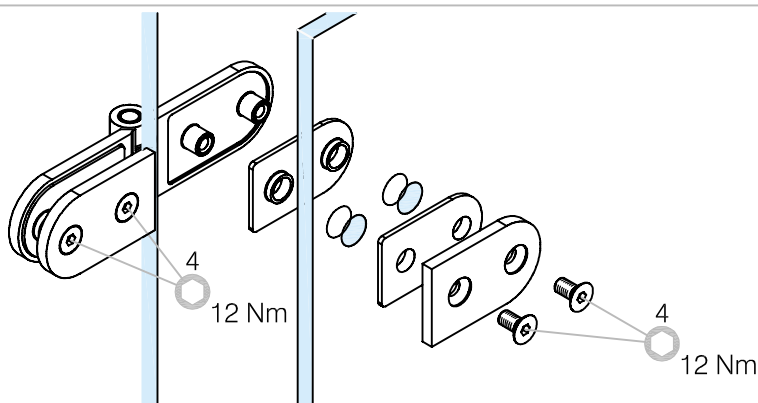

304

Glass door hinge glass/glass	Glastür-Scharnier Glas/Glas	Charnière pour porte en verre verre/verre	Glasdeurscharnier glas/glas
stainless steel	V2A	inox	RVS
...10 polished ...12 satin	...10 poliert ...12 gebürstet	...10 poli ...12 brossé	...10 gepolijst ...12 geborsteld

* drawing shows 8mm glass

glass cutout

max. load weights and door width