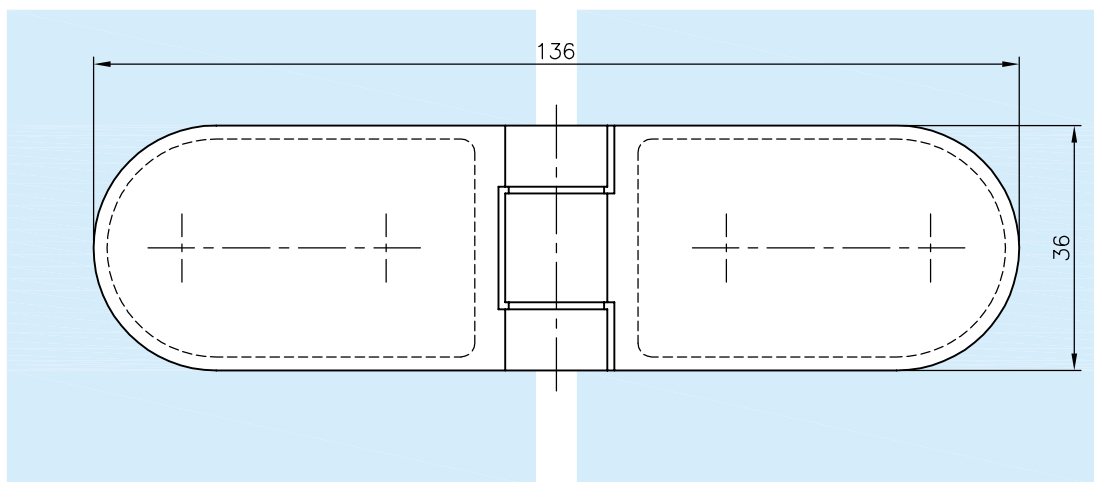

304

Glass door hinge glass/glass	Glastür-Scharnier Glas/Glas	Charnière pour porte en verre verre/verre	Glasdeurscharnier glas/glas
stainless steel	V2A	inox	RVS
...10 polished ...12 satin	...10 poliert ...12 gebürstet	...10 poli ...12 brossé	...10 gepolijst ...12 geborsteld

* drawing shows 8mm glass

glass cutout

max. load weights and door width