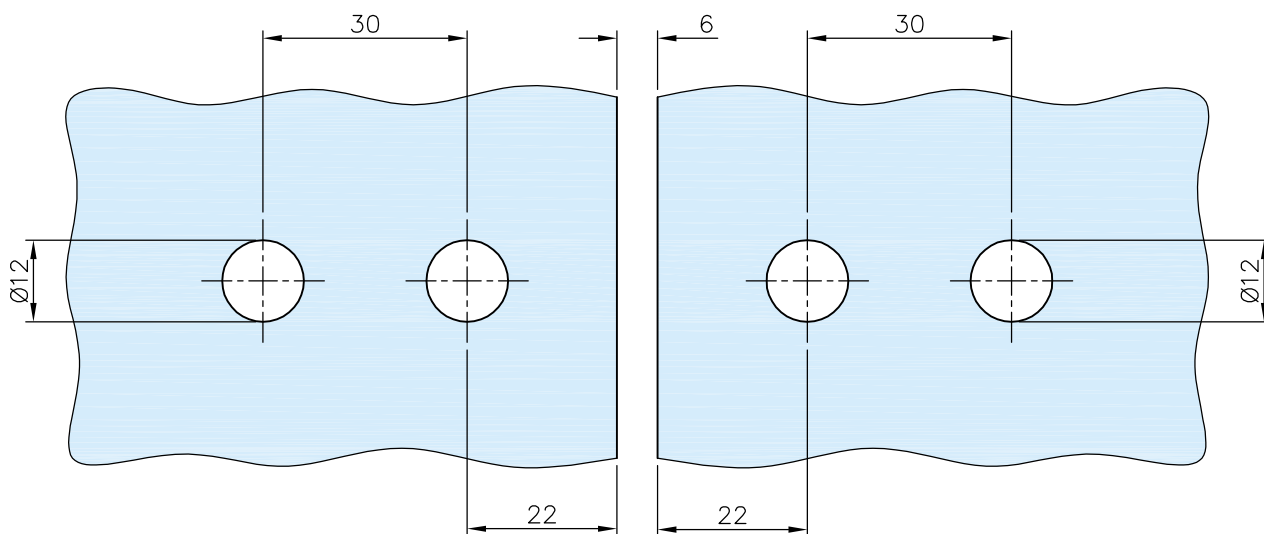

304

Glass door hinge glass/glass	Glastür-Scharnier Glas/Glas	Charnière pour porte en verre verre/verre	Glasdeurscharnier glas/glas
stainless steel	V2A	inox	RVS
...10 polished ...12 satin	...10 poliert ...12 gebürstet	...10 poli ...12 brossé	...10 gepolijst ...12 geborsteld

* drawing shows 8mm glass

glass cutout

max. load weights and door width